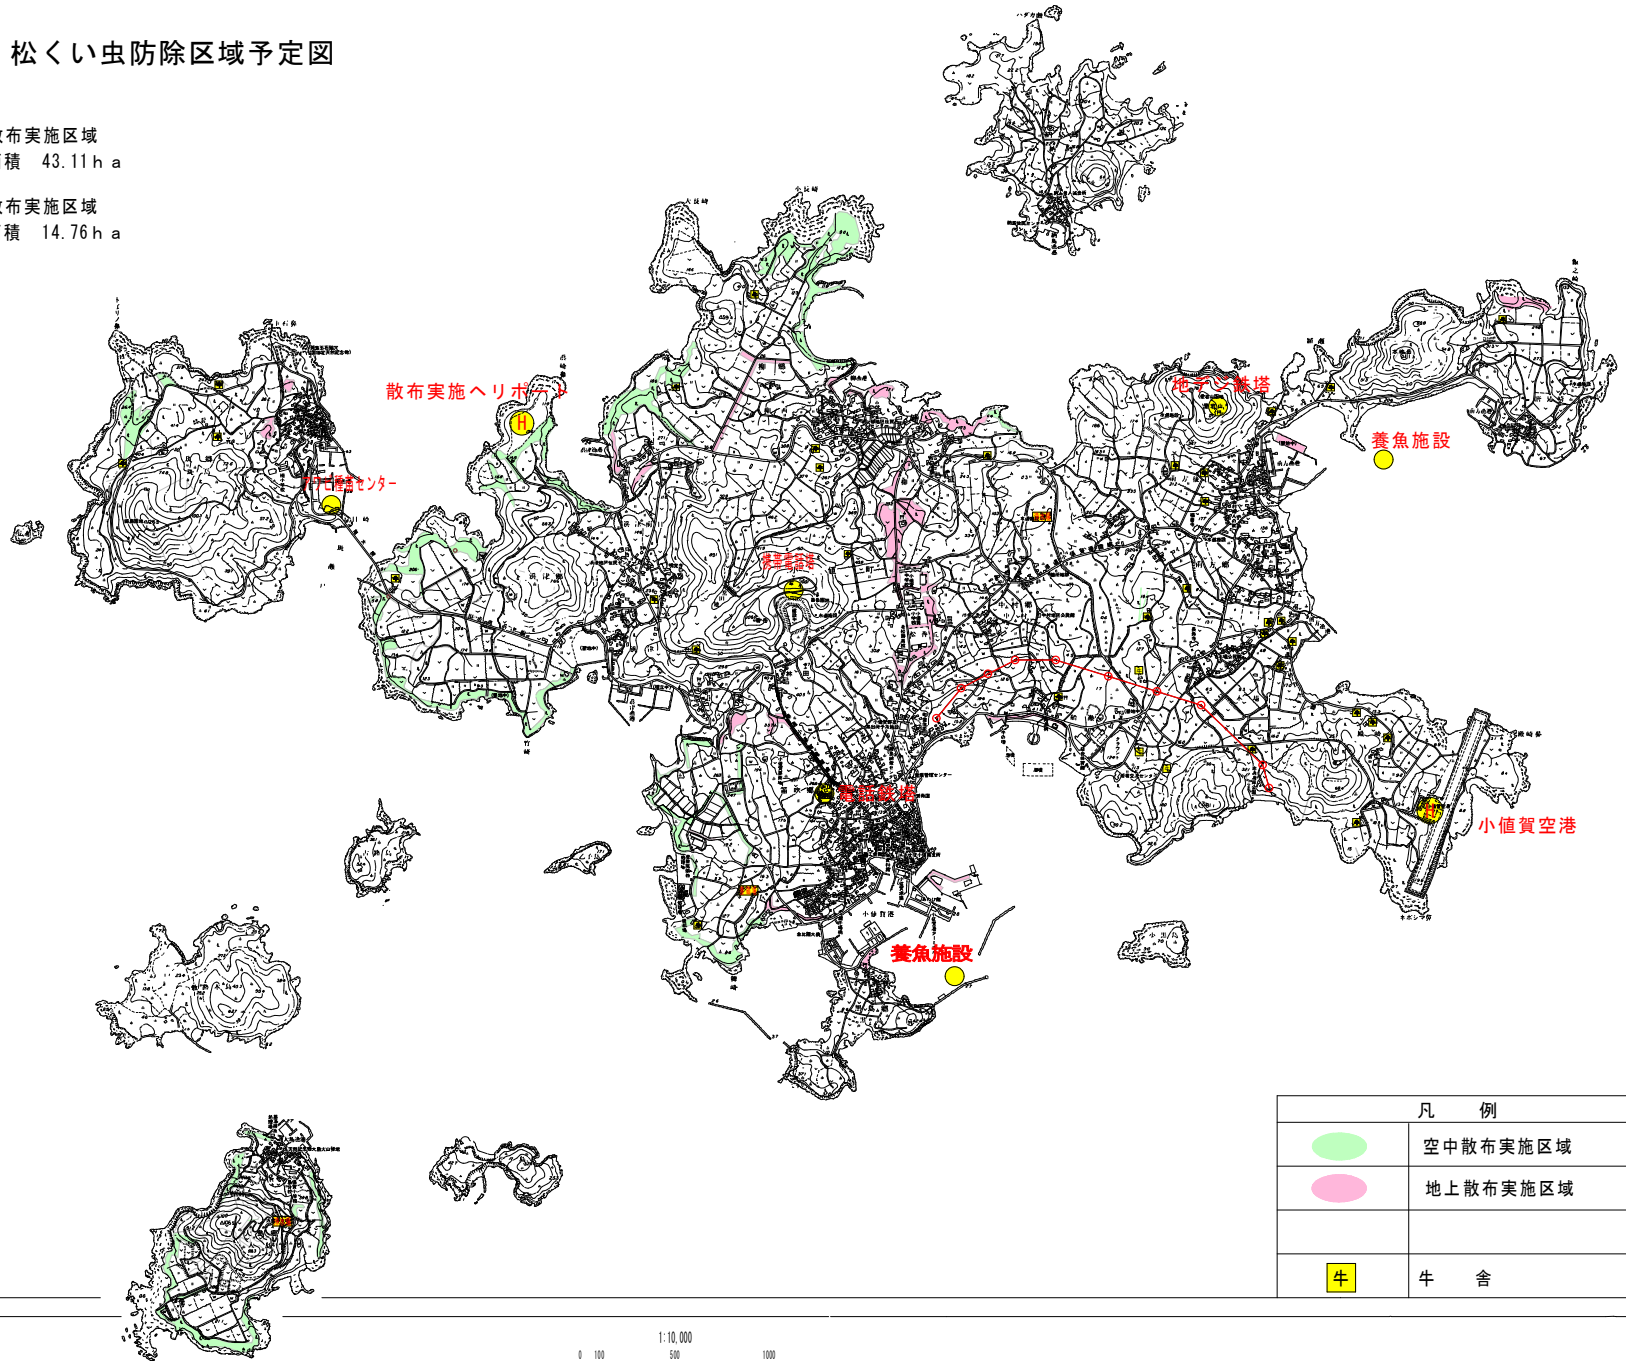

令和6年度 松くい虫防除区域予定図

- 空中散布実施区域  
散布面積 43.11ha
- 地上散布実施区域  
散布面積 14.76ha

凡 例	
	空中散布実施区域
	地上散布実施区域
	牛 舎