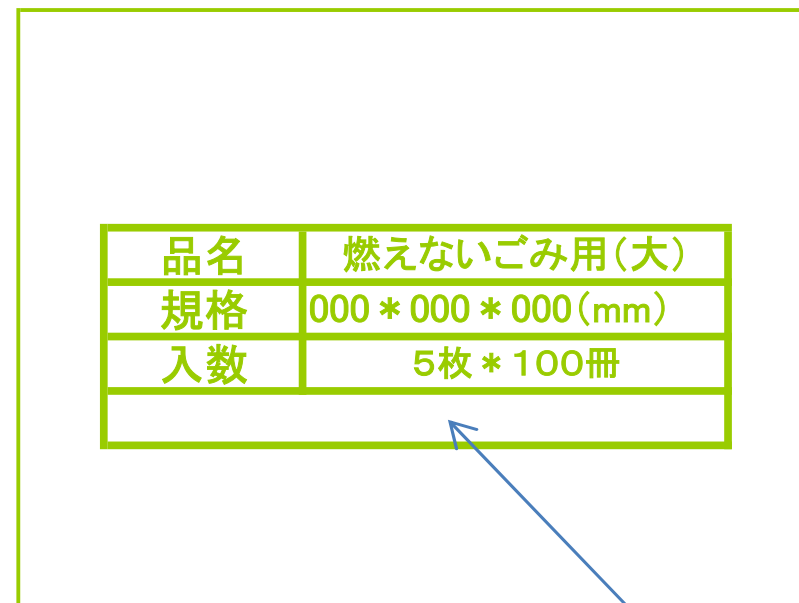

燃えないごみ用(大) 印刷 緑色

両側面・横側