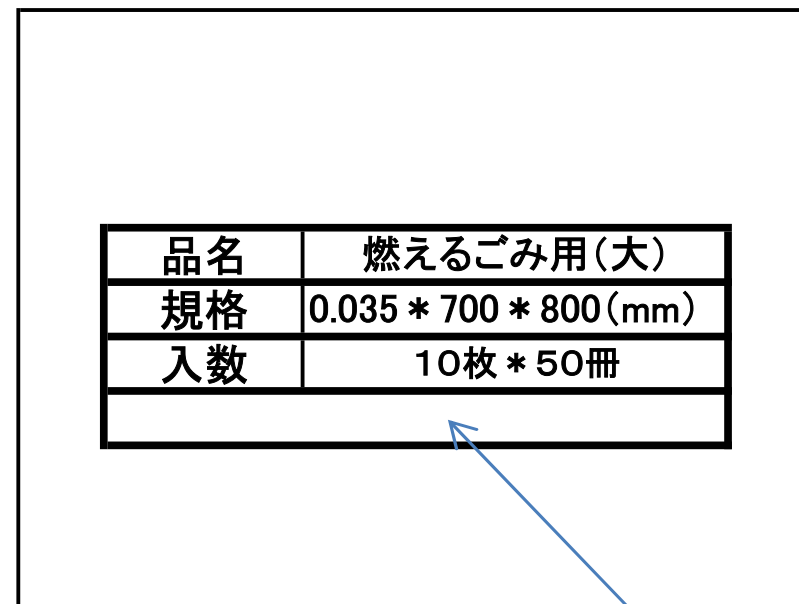

梱包(段ボール)印刷(燃えるごみ袋用(大)段ボール 色黒)

燃えるごみ用(大) 印刷 黒色

両側面・前側

燃えるごみ用(大) 印刷 黒色

両側面・横側