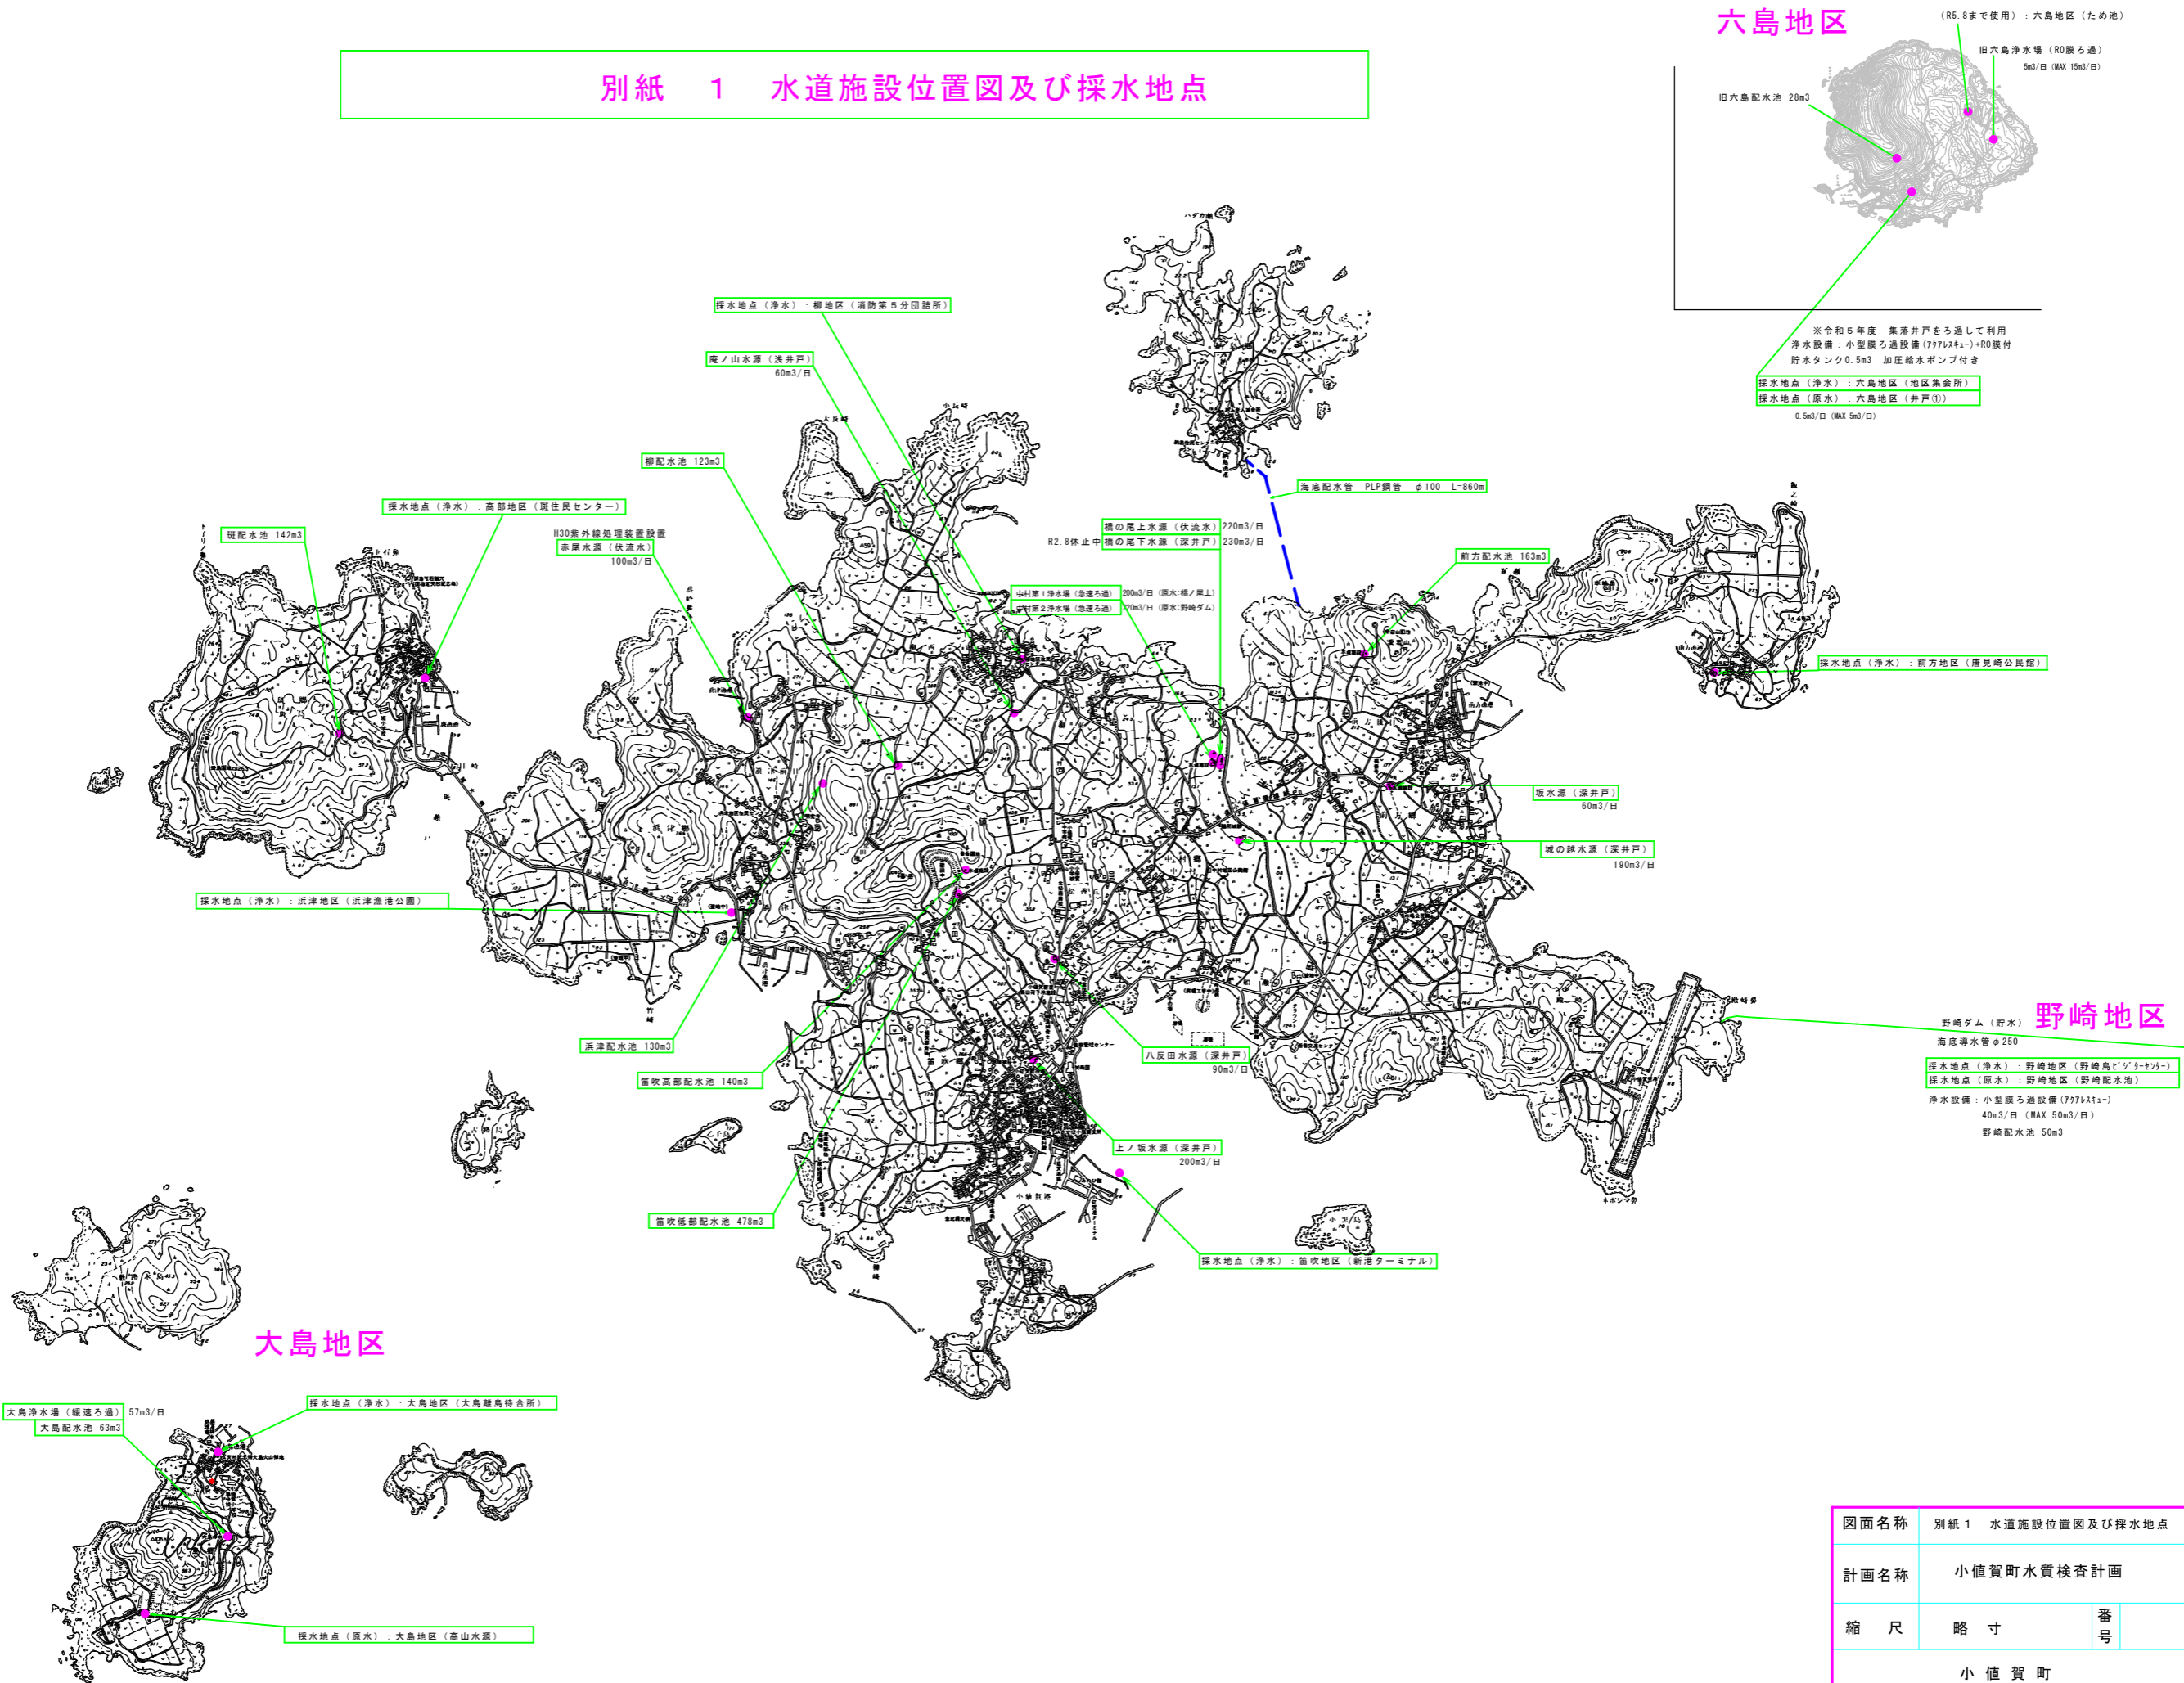

# 別紙 1 水道施設位置図及び採水地点

図面名称	別紙1 水道施設位置図及び採水地点	
計画名称	小値賀町水質検査計画	
縮尺	略寸	番号
小値賀町		