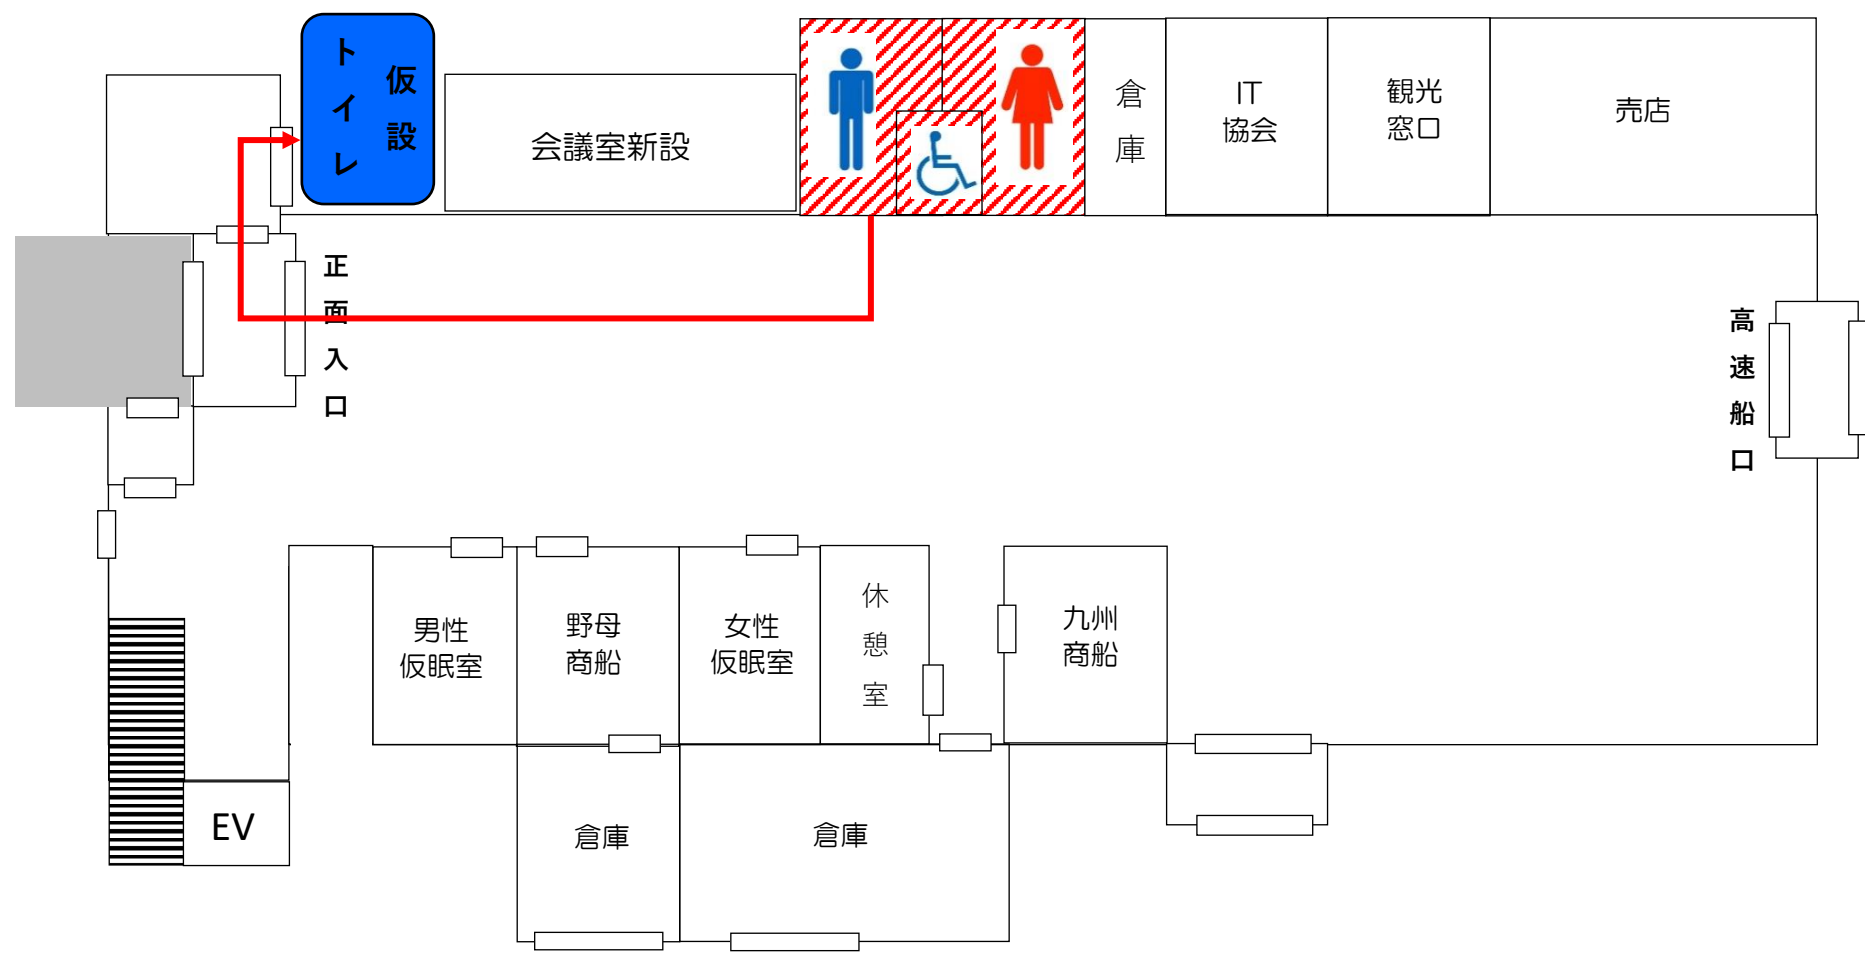

小値賀港新ターミナルビル仮設トイレ案内

仮設トイレ見取り図