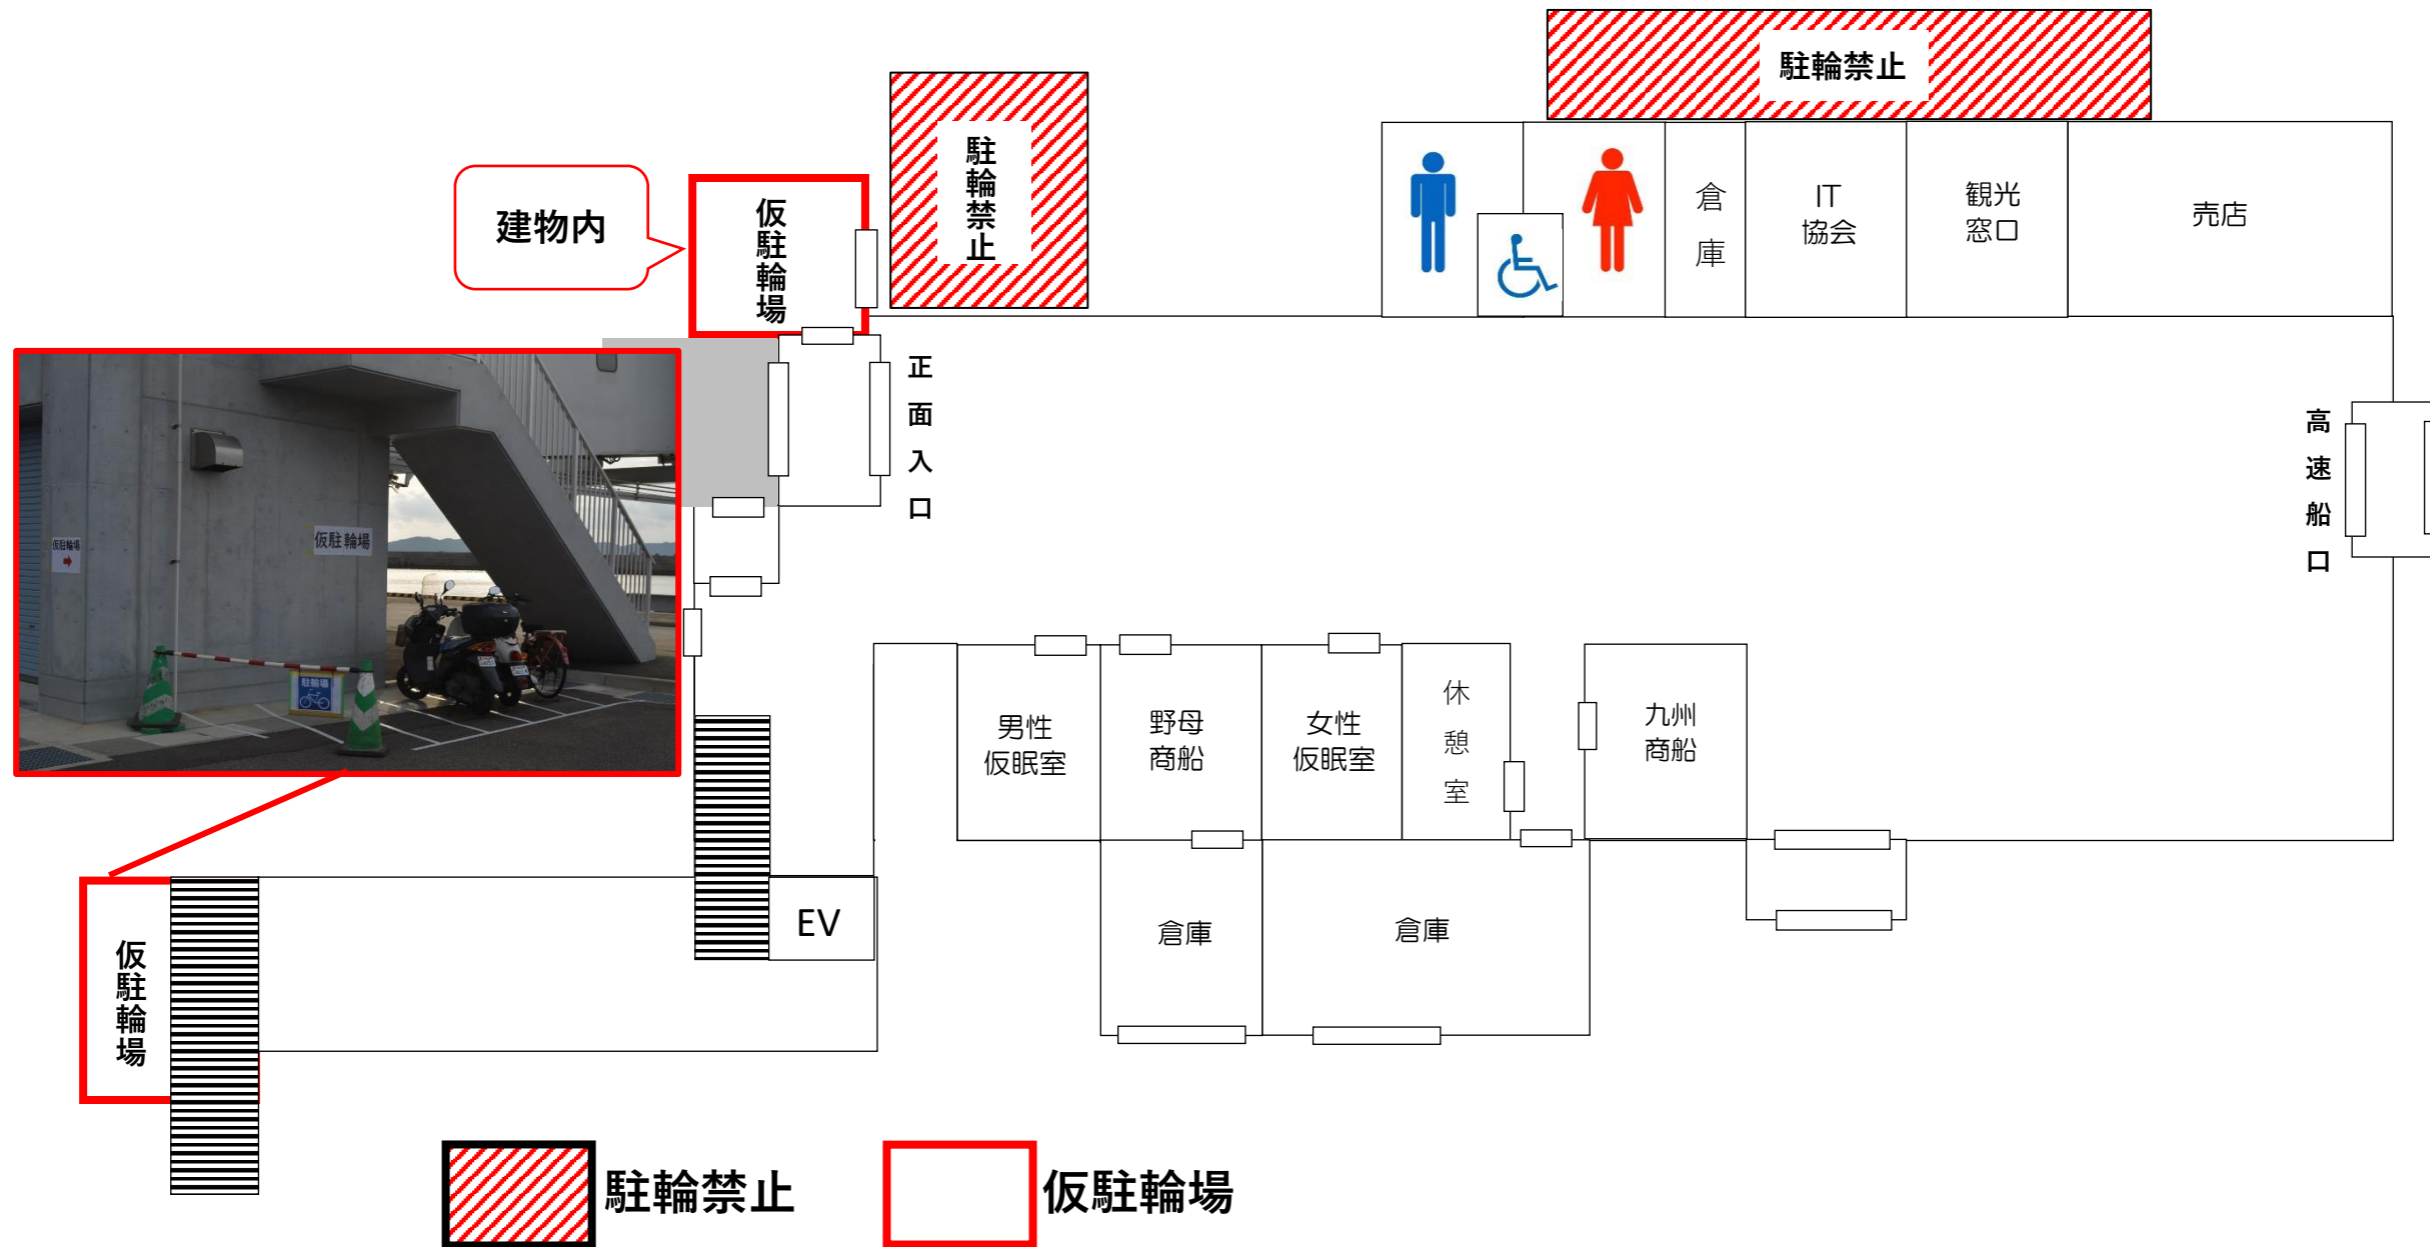

小値賀港新ターミナルビル駐輪場一時移動案内図

- ※ターミナル改修工事に支障が出ますので駐輪禁止区域への駐輪はご遠慮ください。
- ※現在止めてある車両については2月9日(金)までに移動をお願いいたします。
- ※期日を過ぎての駐輪車両については一時的に役場総務課にてお預かりさせていただきます。
- ※仮駐輪場でのトラブルにつきましては町は一切の責任は負いません。
- ※屋内仮駐輪場の入口は正面玄関となります。