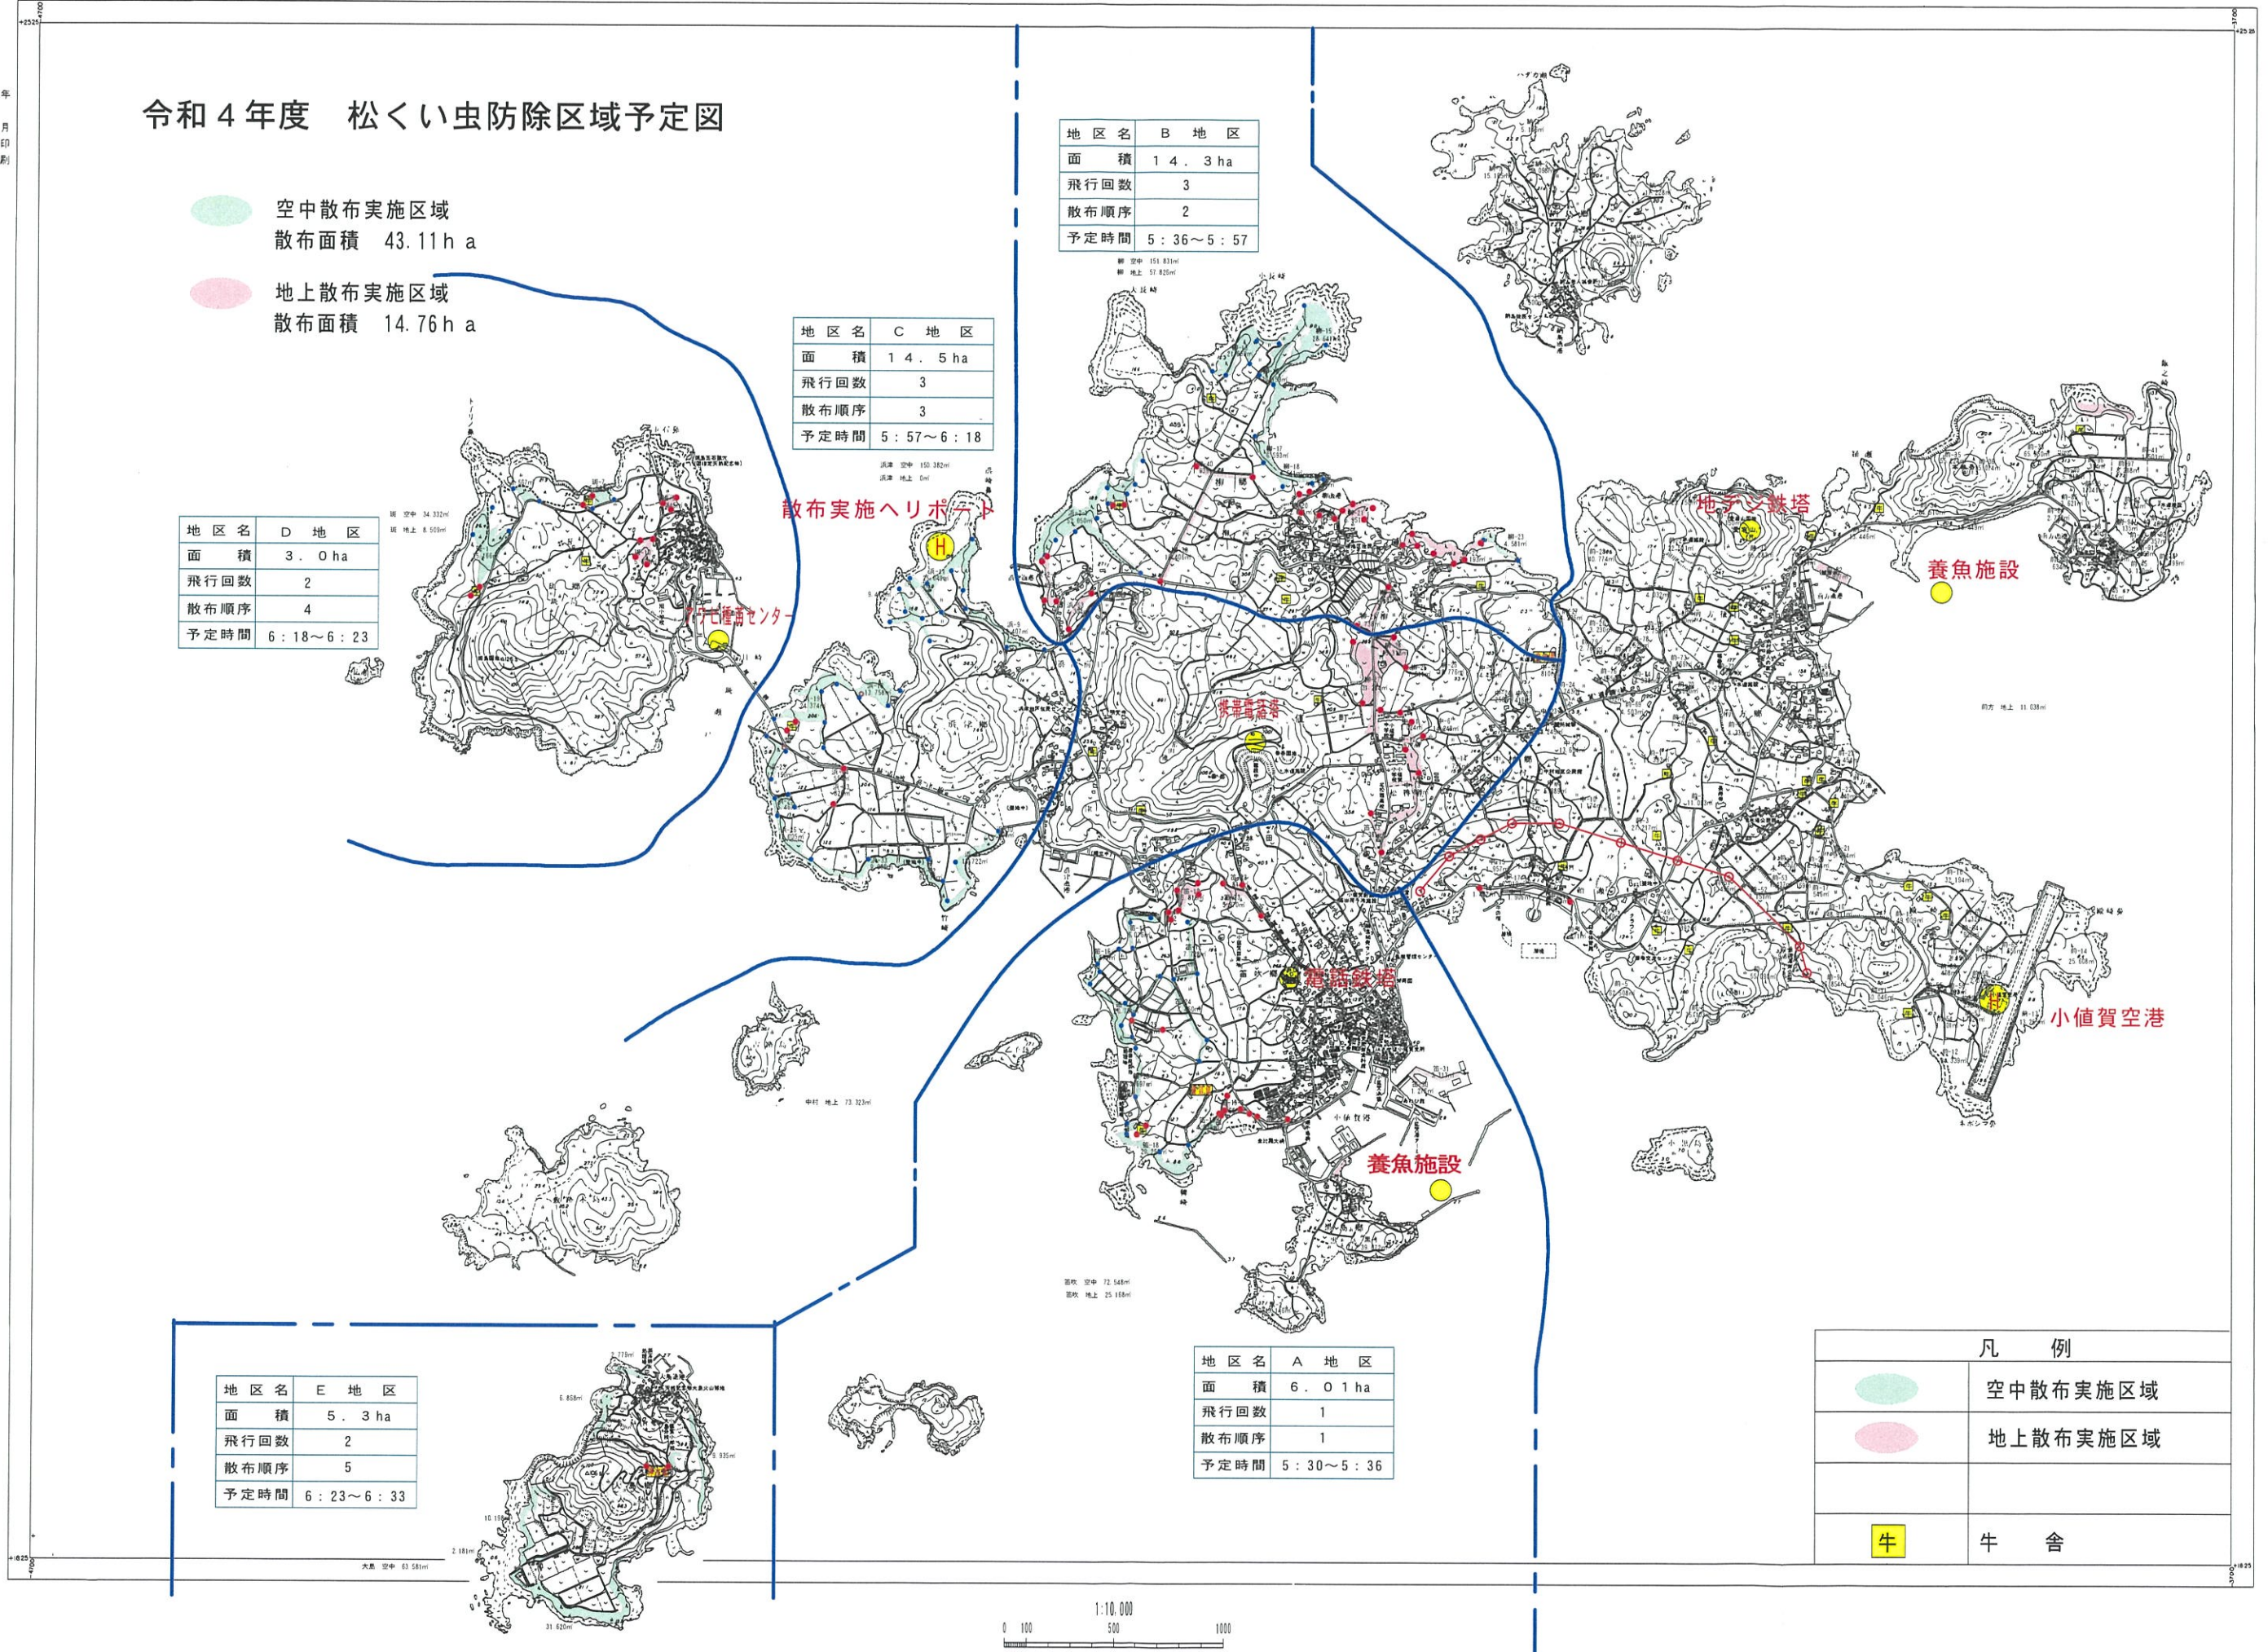

森林病虫害等防除事業特別防除実施計画図 小値賀町管内図 S=1:10,000

令和4年度 松くい虫防除区域予定図

- 空中散布実施区域
  散布面積 43.11ha
- 地上散布実施区域
  散布面積 14.76ha

地区名	D地区
面積	3.0ha
飛行回数	2
散布順序	4
予定時間	6:18~6:23

地区名	C地区
面積	14.5ha
飛行回数	3
散布順序	3
予定時間	5:57~6:18

地区名	B地区
面積	14.3ha
飛行回数	3
散布順序	2
予定時間	5:36~5:57

地区名	E地区
面積	5.3ha
飛行回数	2
散布順序	5
予定時間	6:23~6:33

地区名	A地区
面積	6.01ha
飛行回数	1
散布順序	1
予定時間	5:30~5:36

凡例	
	空中散布実施区域
	地上散布実施区域
	牛舎

年月印刷