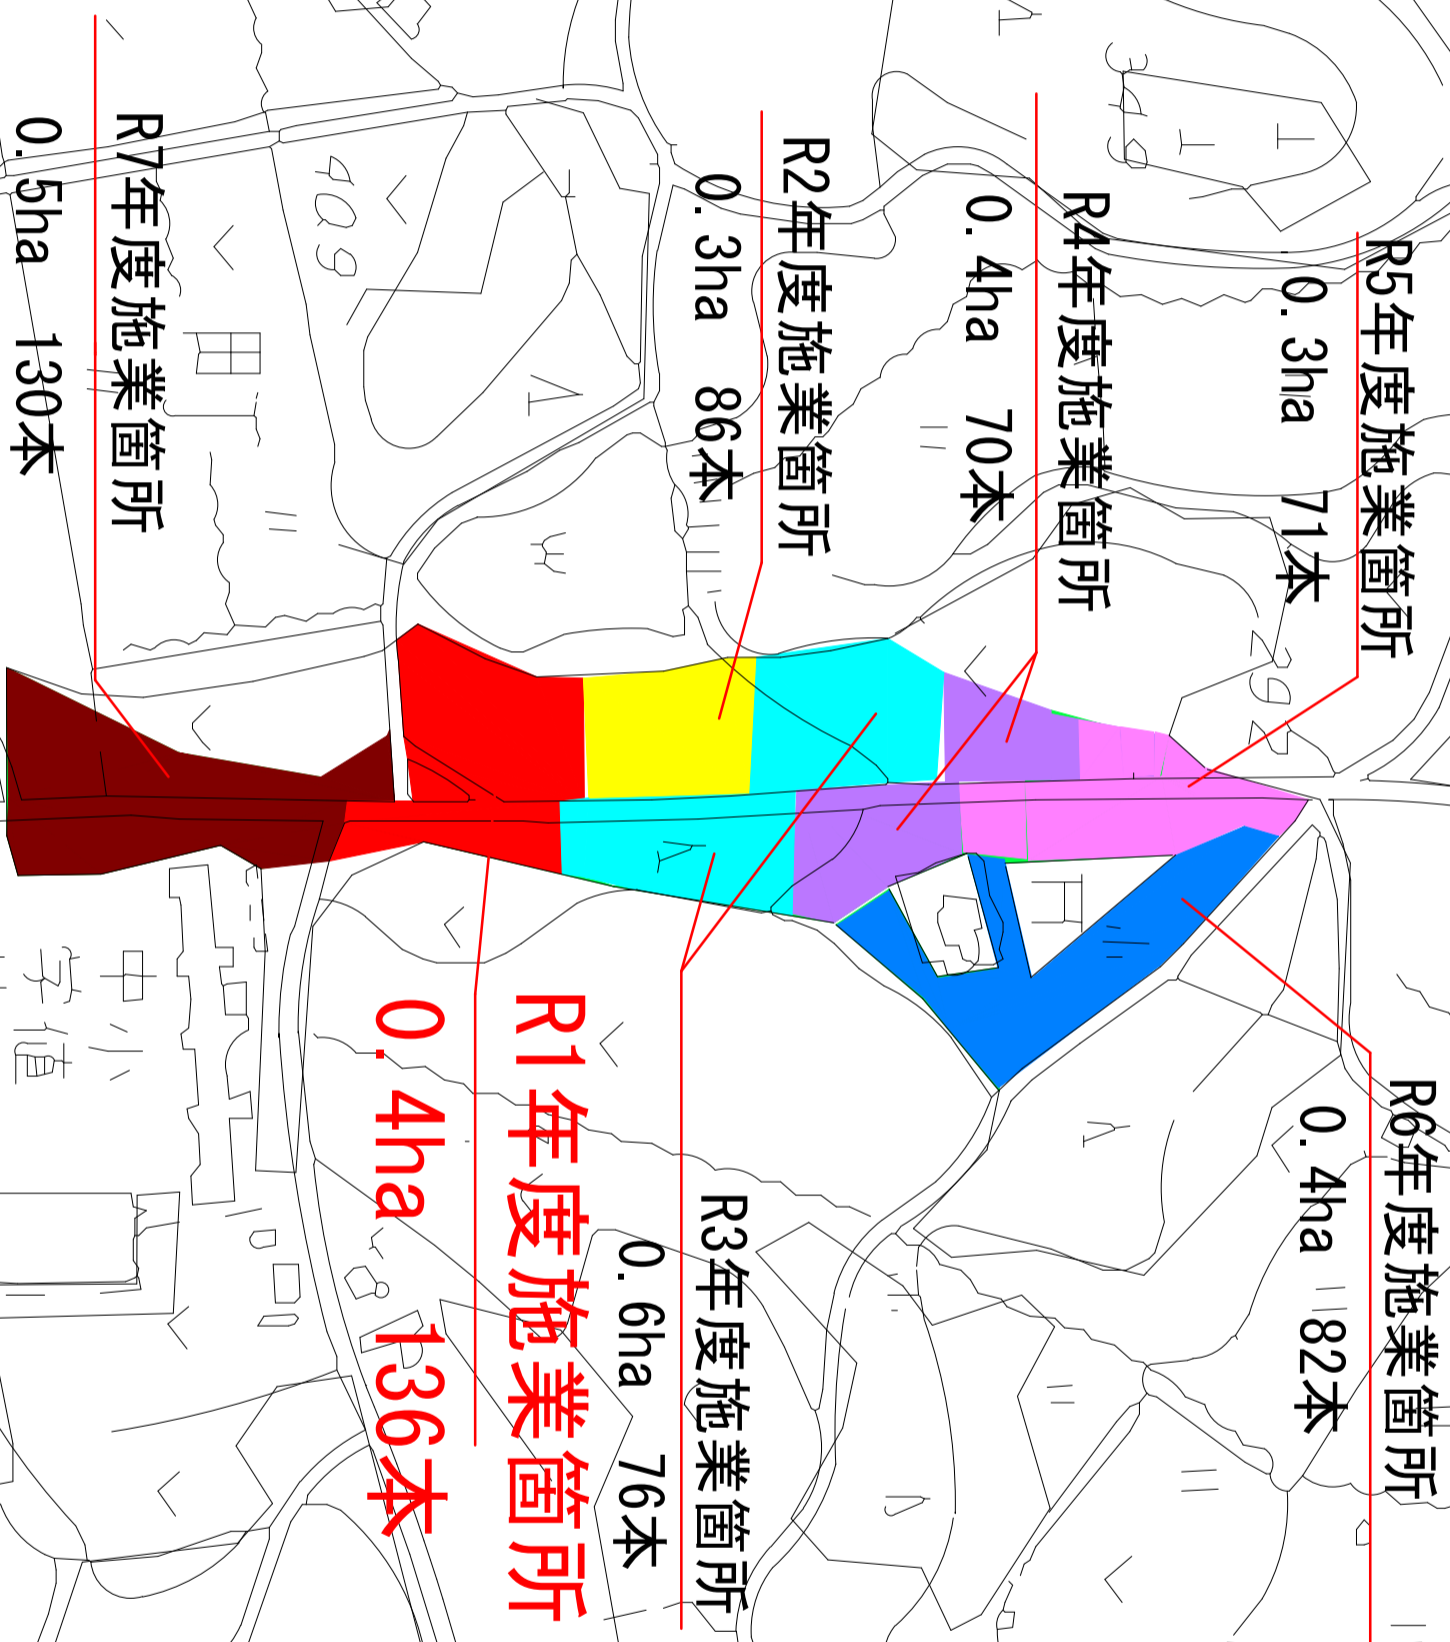

樹幹注入事業 姫の松原

図4