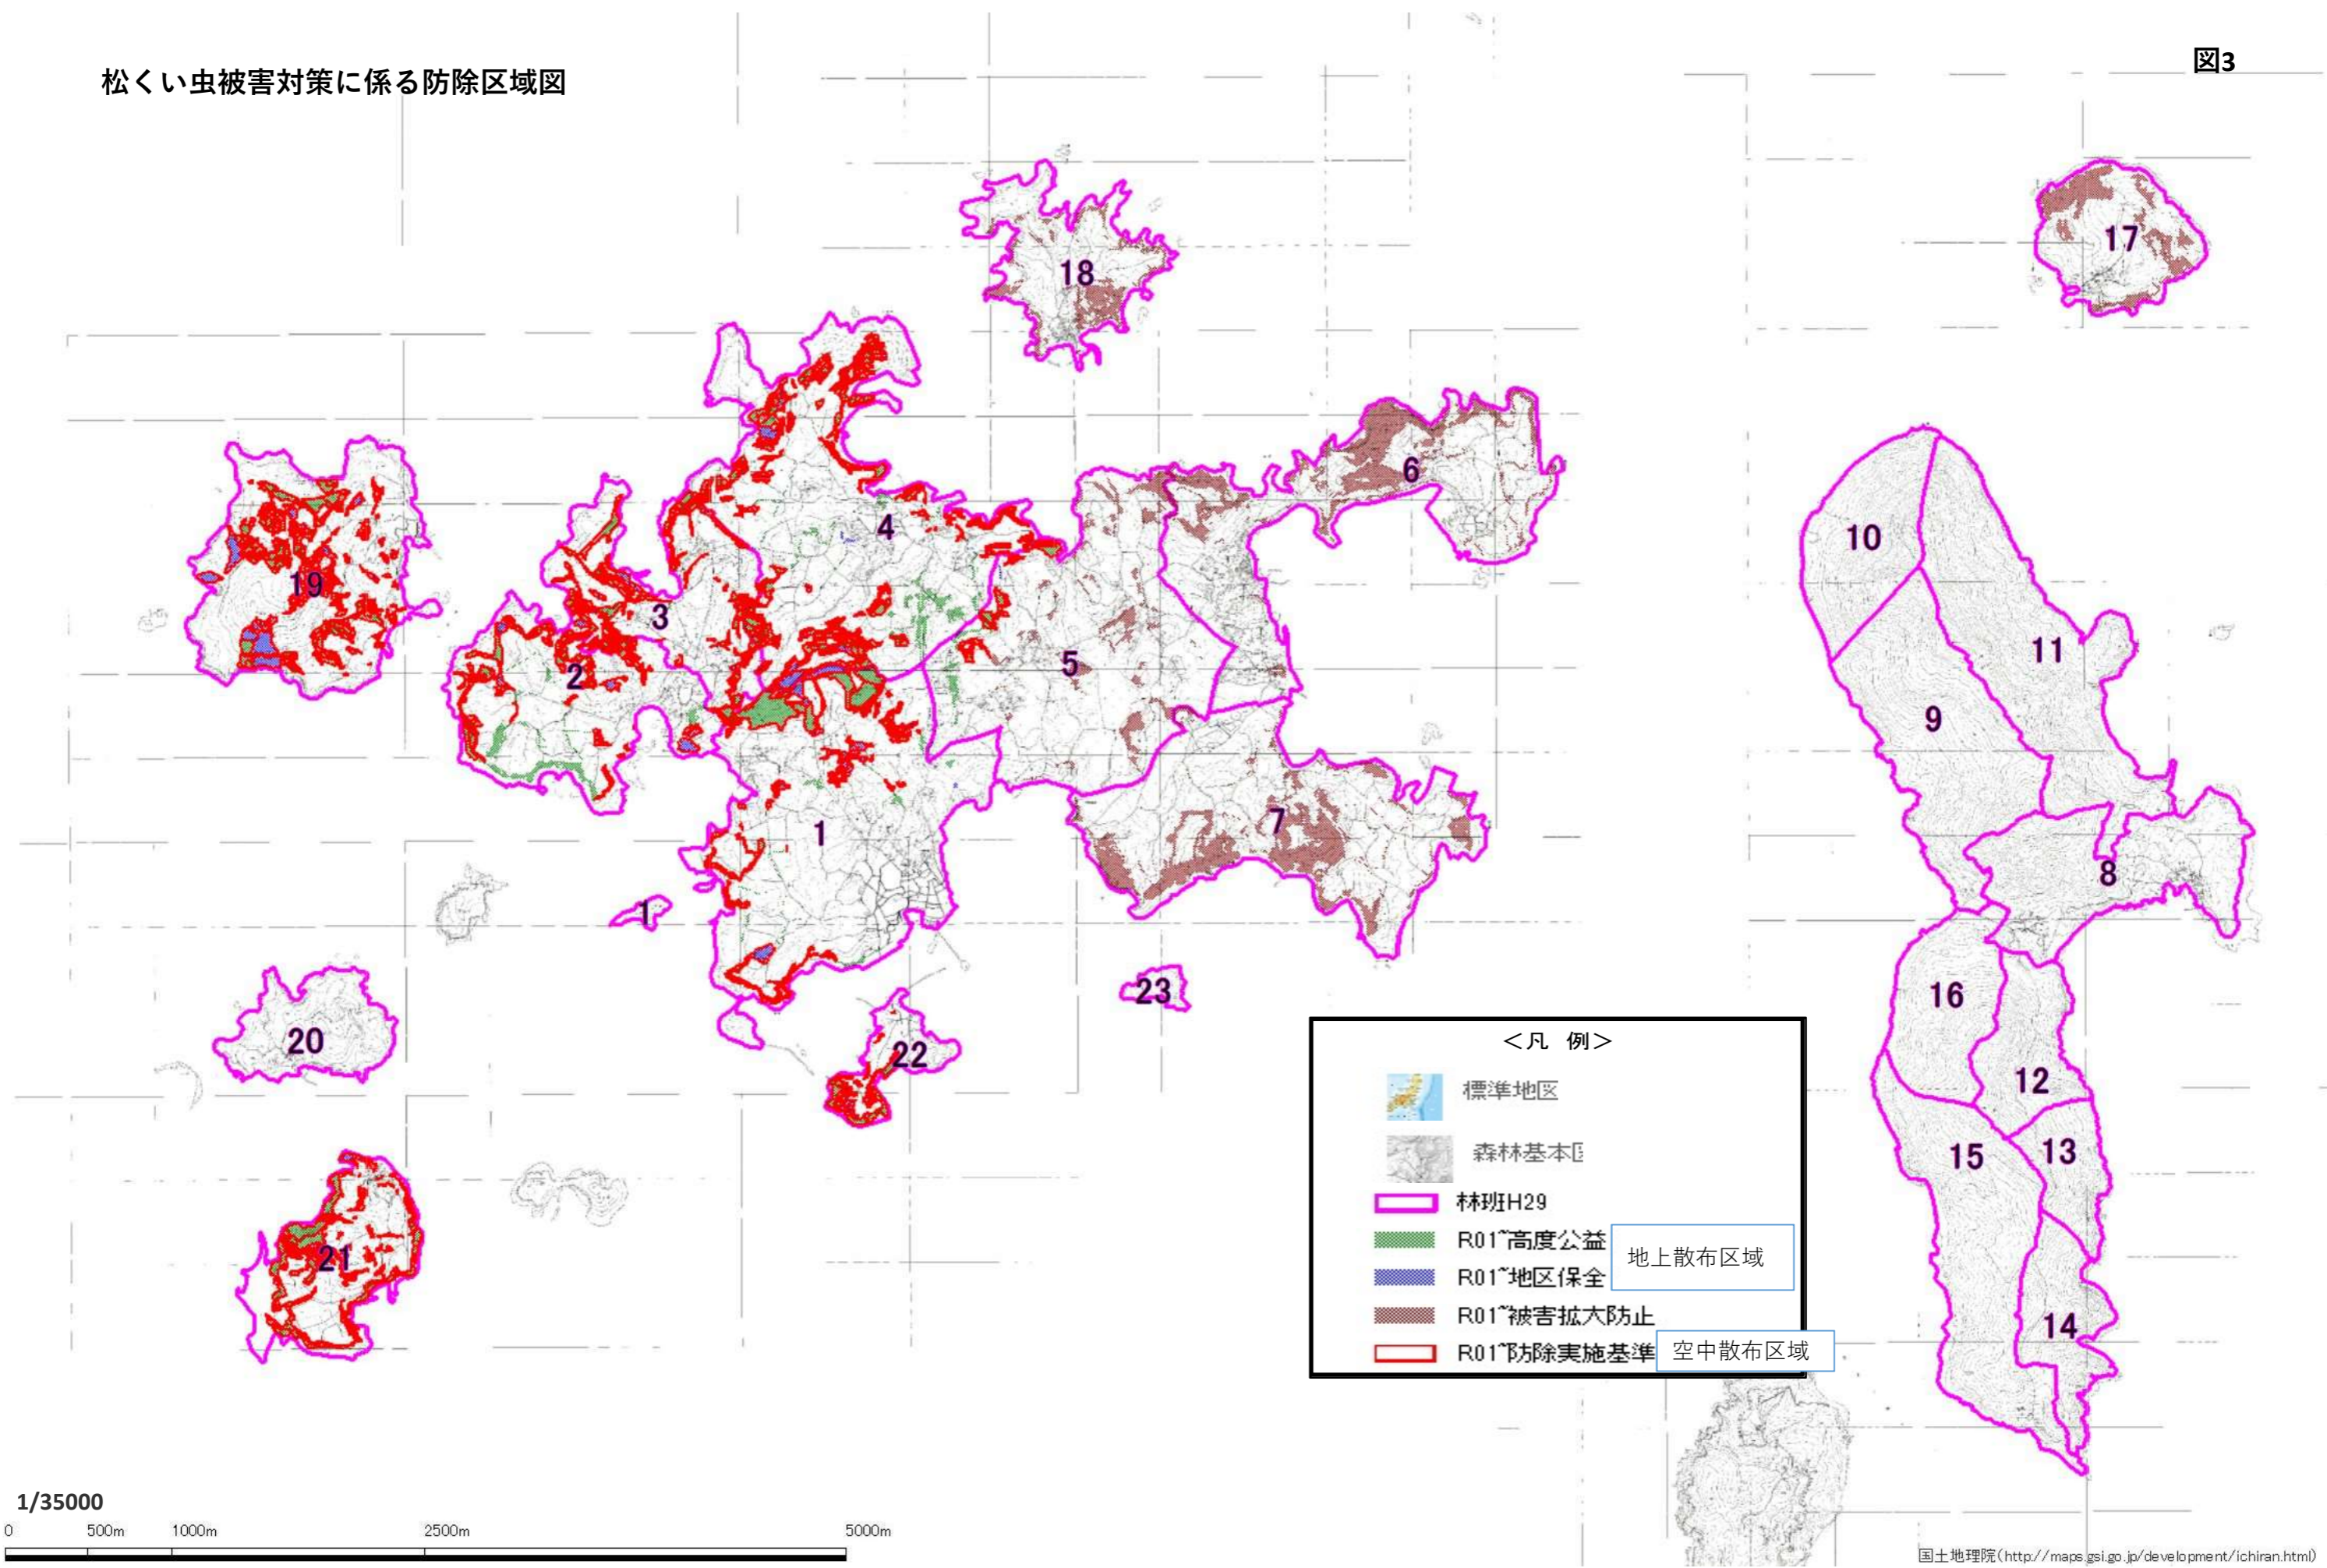

松くい虫被害対策に係る防除区域図

図3

1/35000
 0 500m 1000m 2500m 5000m