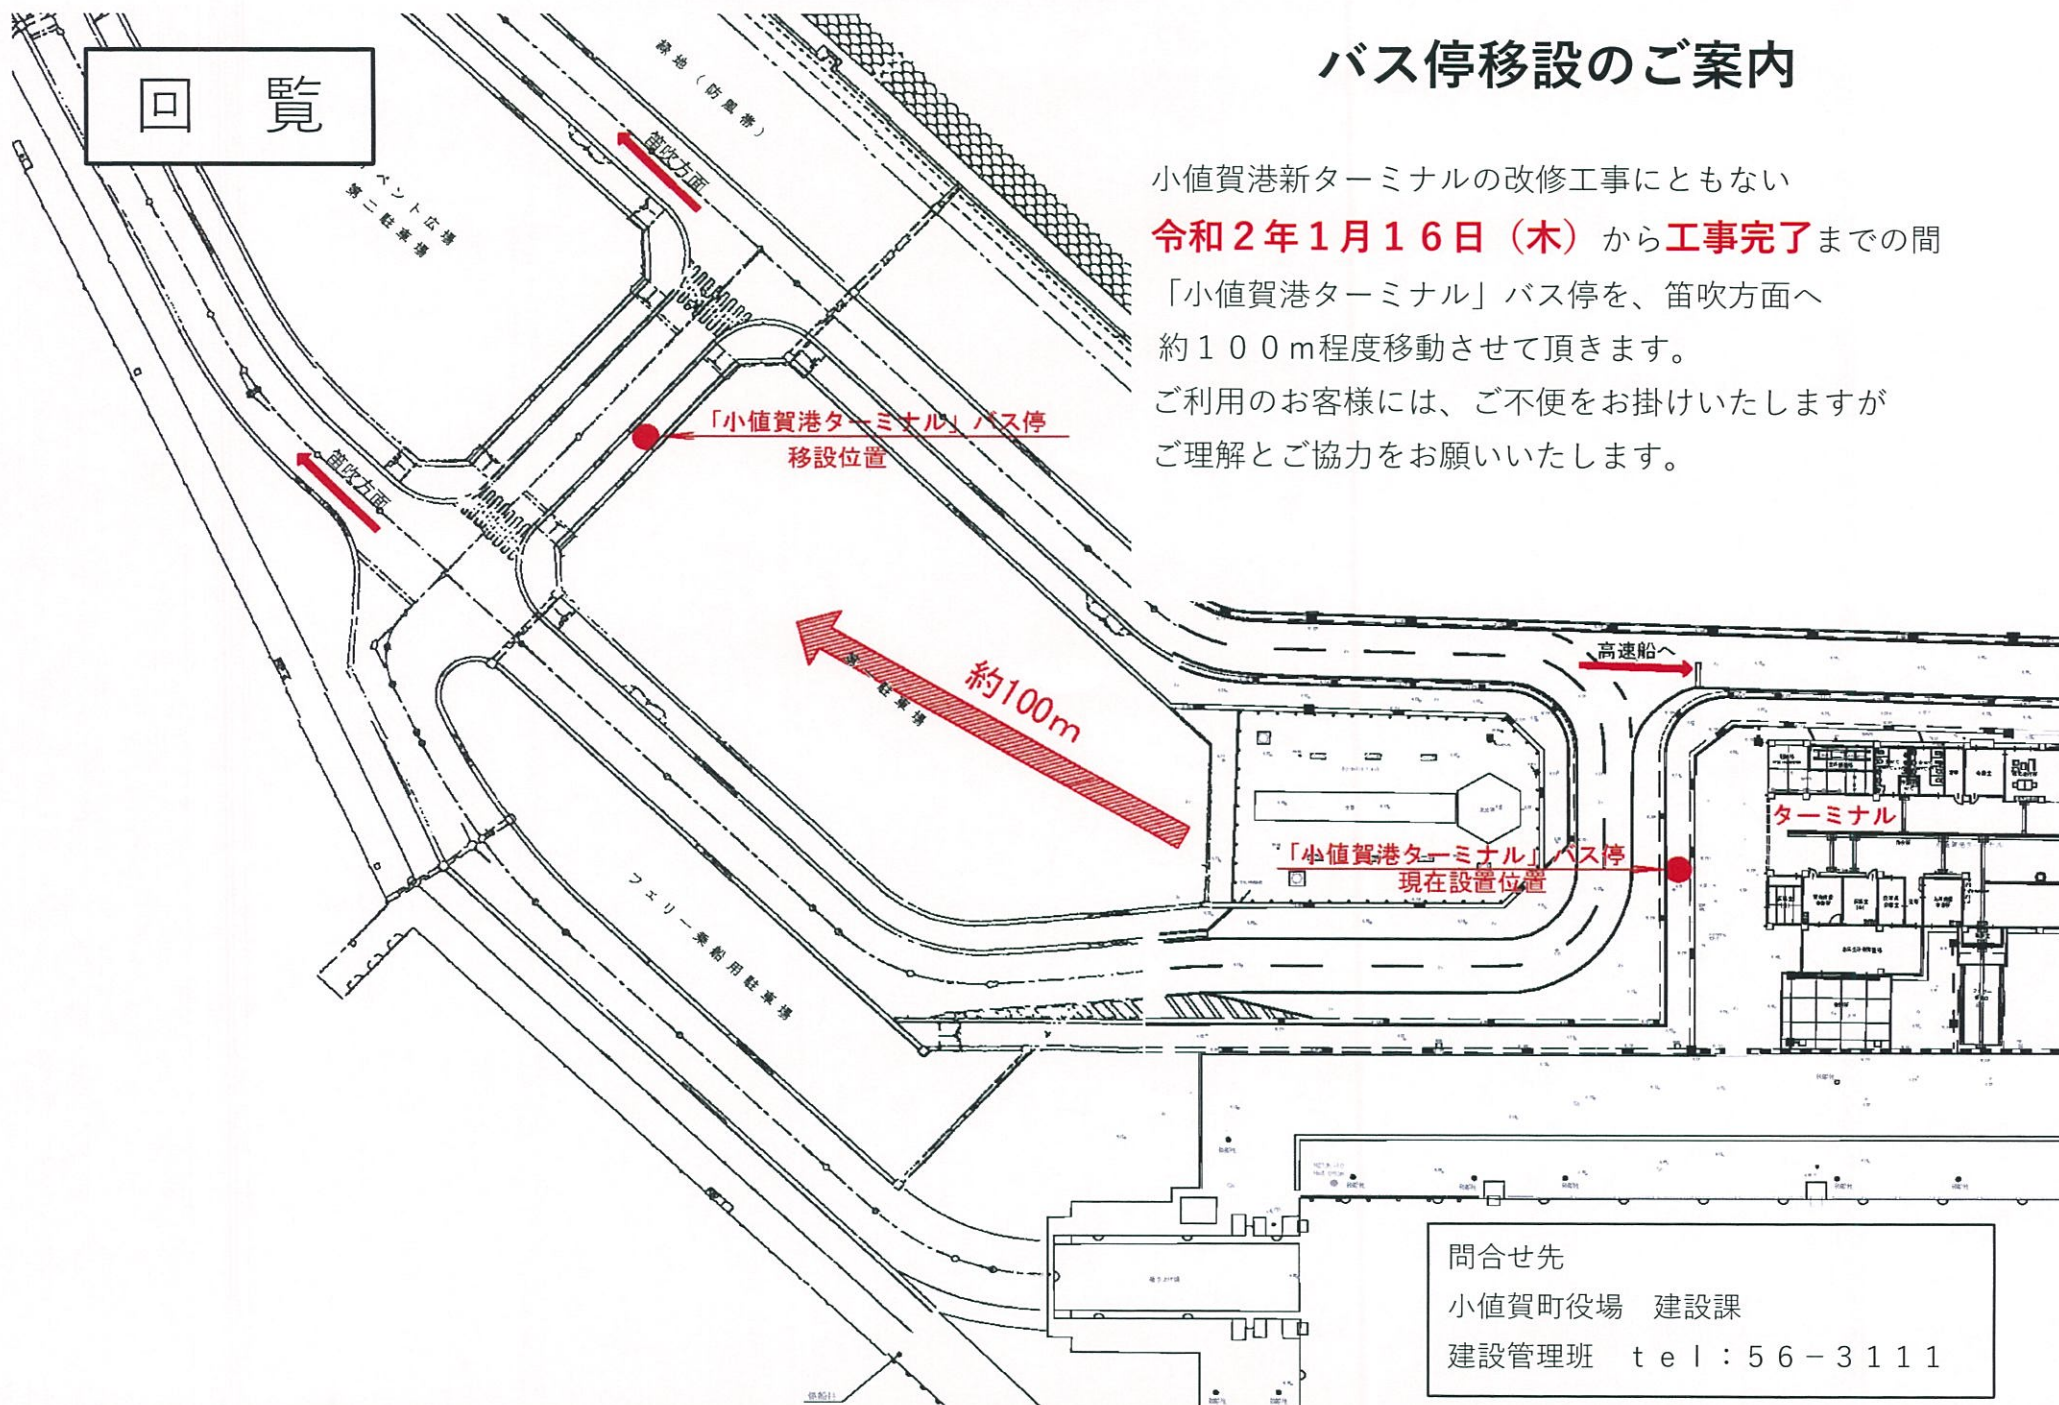

## バス停移設のご案内

小値賀港新ターミナルの改修工事にともない

**令和2年1月16日(木)** から**工事完了**までの間

「小値賀港ターミナル」バス停を、笛吹方面へ  
約100m程度移動させていただきます。

ご利用のお客様には、ご不便をお掛けいたしますが  
ご理解とご協力をお願いいたします。

問合せ先

小値賀町役場 建設課

建設管理班 tel: 56-3111