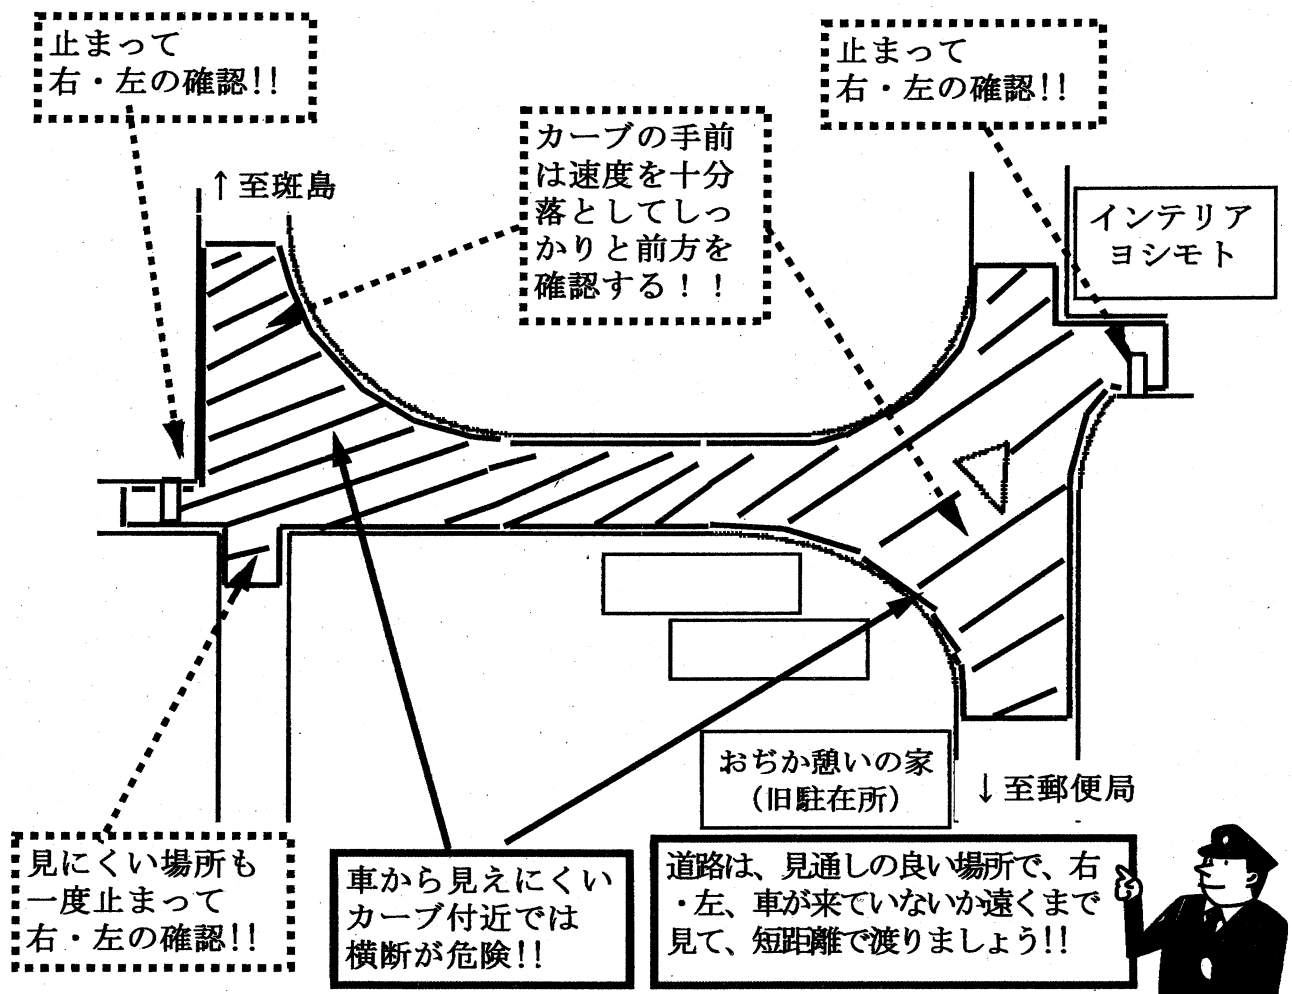

## 小値賀町で、高齢者の死亡事故が 発生しています!!

本年6月6日に、小値賀町笛吹郷の県道において自動車と歩行者の交通死亡事故が発生しています。

下の図は、事故現場付近となりますが、運転手・歩行者のそれぞれの注意点を挙げていますので、通行する際は、以下の点に注意して、通行をお願いします!!

### 横断危険箇所 ( ㊦ )

道路には、運転手・歩行者それぞれが注意する場所が沢山ありますが、互いに注意し合う事で、交通事故を引き起こす可能性を大幅に下げることが出来ます。  
運転者、歩行者相互に注意をして交通事故を無くしましょう。