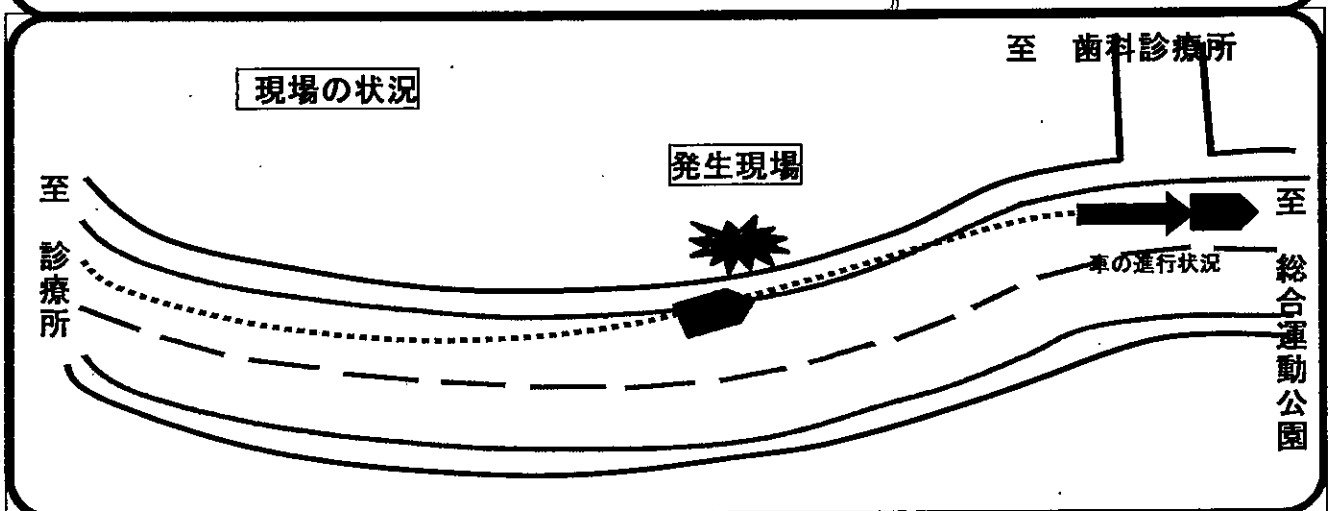

駐在所速報

平成28年5月

小値賀駐在所
電話 56-2110

カーブの先には、 歩行者や車がいいます。 注意して走行しましょう

本年4月26日午前7時半ころ、小値賀町
笛吹郷の県道の左カーブで、乗用車が傘を持
って道路端を歩いている歩行者と衝突しそう
になりました。

車でカーブを通る際には、その先に車や歩
行者がいるという認識を持ち、

- ・カーブの手前で、安全な速度に落とす。
- ・左端の白線や中央線をはみ出さない。(内回りしない)
- ・脇見・ぼんやり運転を防止し、進路の安全を確認する。
- ・雨天・曇天時のライト点灯運動の推進。

等の安全運転を実践しましょう。

本件に関して、「事故を目撃した」「心当たりがある」等の情報がある方は、小値賀駐在所 (56-2110) まで連絡をお願いします。