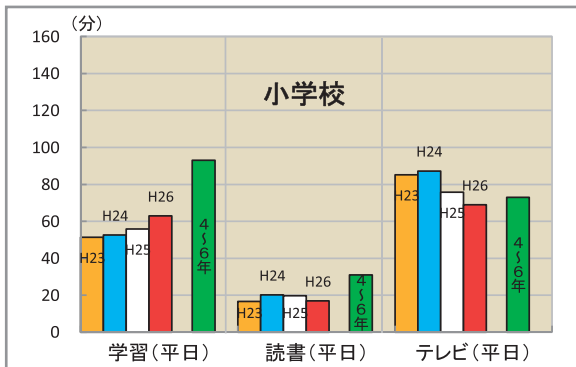

頑張りましょう！

(吉岡)

随時、小値賀の情報提供をお待ちしています。隊員を見かけた際はぜひ声をおかけください！

小中高一貫教育報告 94

生活アンケート集計結果

小値賀町の児童生徒の生活の様子について、今年度もアンケートを実施しました。各校種ごとに結果をお伝えします。いずれも平日のデータです。なお、小学校のデータは全学年保護者による回答を示します。また、小学校の緑のグラフは4～6年生の児童自身の回答の平均です。御協力いただいた保護者、児童生徒の皆さん、ありがとうございました。
(平成26年7月実施 対象：小学校4～6年と全学年保護者、中学校・高校生徒と保護者 338名からの回答)

小中高一貫教育事務局 調査資料部

【結果】

- 学習時間
少しずつ増加傾向(前年度より約10分増)。4年生以上の時間は、90分を超えている。
- 読書時間
昨年度より減少。今回のアンケートでは、学校での読書時間を計上していないための減少と考える。1～3年児童は平均14分で、4～6年は30分。
- テレビ視聴・ゲーム時間
徐々に減少傾向だが、3時間以上の児童が5%いる。また、ゲームでも2時間以上が4%いる。