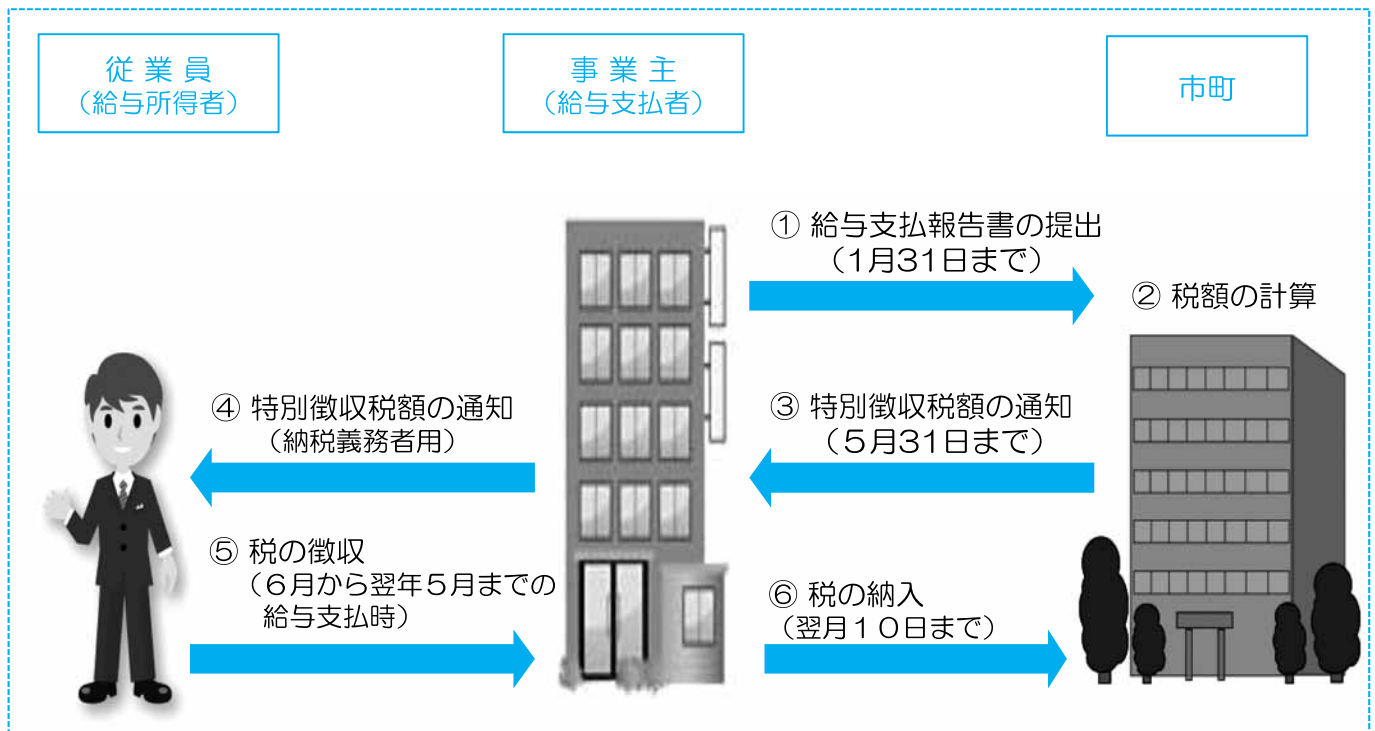

個人住民税の特別徴収の事務の流れ・手続き

個人住民税の特別徴収 Q & A

Q1

これまで特別徴収をしていなかったのですが、特別徴収に替えたくないのですが。

A1

所得税を源泉徴収している事業主（給与支払者）は、従業員（給与所得者）の個人住民税を特別徴収しなければならないことが法令で定められています。事業主や従業員の方の意向により、特別徴収する・しないを選択できるものではありません。

Q2

特別徴収に切り替えるためにはどうしたらよいのですか。

A2

事業主が毎年1月31日までに提出することになっている給与支払報告書（総括表）の特別徴収の欄に従業員数をご記入のうえ、各市町に提出してください。

（5月中に各市町から特別徴収税額の通知があります。）

年度途中に雇用した従業員等の特別徴収については、各市町の住民税担当課にお問い合わせください。

お問い合わせは、役場住民課（56-3111）まで