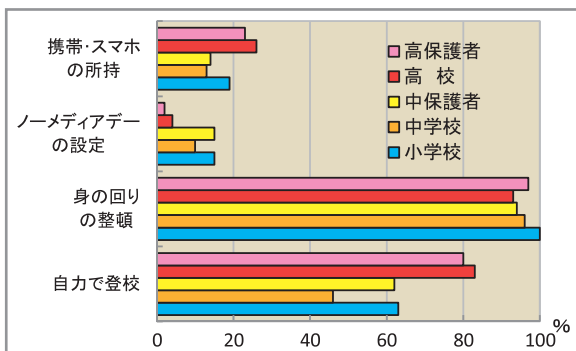

【課題】

- テスト前だけでなく、日頃の学習習慣を身につけさせ、学年に相当した学習時間となるよう継続した指導を行う必要がある。
- 読書習慣の定着を図る。

【結果】

- 学習時間
今年度の平均151分は過去4年間で最高である。2時間以上3時間未満が45%であり1時間未満は皆無である。また、4時間以上は13%を占め、全て3年生である。
- 読書時間
全く読まない～30分未満が72%と大半を占める。
- テレビ視聴・ゲーム時間
テレビ視聴は今年度減少。見ない～1時間未満が50%を占めている。しかし、ゲームを平日2時間30分以上している生徒が8%近くいる。

【課題】

- 平日の学習時間は増加したが、休日との差が15分程度である。今後、休日の学習について見直しが必要である。
- 17%の生徒が、1時間以上ゲームを行っている。これらの生徒の生活の改善を、家庭と学校が協力して考えていく必要がある。

その他の項目について

- 携帯電話・スマホの所持…ほぼ2割程度である。また、小中高とも学年による差はほとんどない。
- ノーメディアデーの設定…上の学校ほど設定していない。設定には全体的に消極的である。
- 自力で登下校…高校では8割である。小・中学校では5～6割で、車を使うことが多い傾向にある。

この生活アンケートも今回で7回目になります。小学校・中学校・高校ともそれぞれよい傾向にあるもの、課題となるものがあります。今後も良さは伸ばすとともに、課題は解決に向けて改善を図りたいと思います。また、各家庭でもお子さんの生活を見直すきっかけにしてくださいようお願いいたします。

(小値賀地区小中高一貫教育推進委員会 事務局)

おぢかアイランドツーリズム

今年の夏も盛り上がりました!

宝島キャンプ & 島らいふ 実施しました!

この夏も全国から沢山の子どもたちが集まりました! 宝島キャンプでは海遊びや釣り、野外炊飯に挑戦。島らいふでは小値賀・大島で島暮らしを体験しました。

残念ながら台風で中止、延期となったコースもありましたが、来島した子どもたちは皆元気いっぱい小値賀の夏を楽しみました。

2014年

秋の修学旅行受け入れ日程

● 主な予定 ●

10月

- 4日～ 6日 上宮太子中学校 (60名)
- 9日～ 12日 京都平安中学校 (65名)
- 15日～ 18日 上宮太子高校 (105名)
- 22日～ 24日 奈良県立桜井高校 (234名)
- 28日～ 30日 広島城北中学校 (211名)