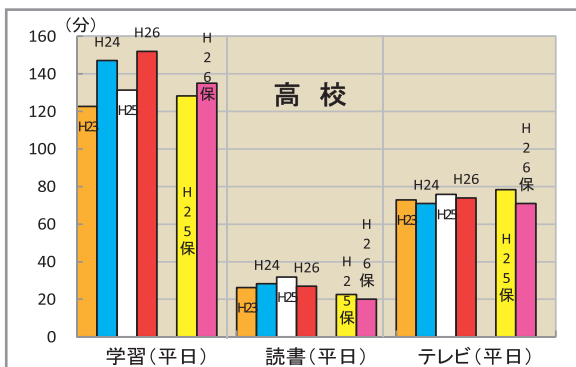

頑張りましょう！

(吉岡)

随時、小値賀の情報提供をお待ちしています。隊員を見かけた際はぜひ声をおかけください！

小中高一貫教育報告 94

生活アンケート集計結果

小値賀町の児童生徒の生活の様子について、今年度もアンケートを実施しました。各校種ごとに結果をお伝えします。いずれも平日のデータです。なお、小学校のデータは全学年保護者による回答を示します。また、小学校の緑のグラフは4～6年生の児童自身の回答の平均です。御協力いただいた保護者、児童生徒の皆さん、ありがとうございました。
(平成26年7月実施 対象：小学校4～6年と全学年保護者、中学校・高校生徒と保護者 338名からの回答)

小中高一貫教育事務局 調査資料部

【結果】

- 学習時間
少しずつ増加傾向(前年度より約10分増)。4年生以上の時間は、90分を超えている。
- 読書時間
昨年度より減少。今回のアンケートでは、学校での読書時間を計上していないための減少と考える。1～3年児童は平均14分で、4～6年は30分。
- テレビ視聴・ゲーム時間
徐々に減少傾向だが、3時間以上の児童が5%いる。また、ゲームでも2時間以上が4%いる。

【課題】

- 1～3年の家庭での読書習慣が定着するような工夫が必要である。
- 家庭で、テレビ視聴やゲーム時間に関するルールを作る。

【結果】

- 学習時間
増加傾向であったが今年は減少しており、学年を比較すると上級学年が少なくなっている。
- 読書時間
平日の読書時間が30分未満の生徒が86%と過去4年間で最も低い。
- テレビ視聴・ゲーム時間
減少傾向だったが今年は増加。ゲームは、生徒約27分、保護者約22分で5分ほどの違いが見られる。

【課題】

- テスト前だけでなく、日頃の学習習慣を身につけさせ、学年に相当した学習時間となるよう継続した指導を行う必要がある。
- 読書習慣の定着を図る。

【結果】

- 学習時間
今年度の平均151分は過去4年間で最高である。2時間以上3時間未満が45%であり1時間未満は皆無である。また、4時間以上は13%を占め、全て3年生である。
- 読書時間
全く読まない～30分未満が72%と大半を占める。
- テレビ視聴・ゲーム時間
テレビ視聴は今年度減少。見ない～1時間未満が50%を占めている。しかし、ゲームを平日2時間30分以上している生徒が8%近くいる。