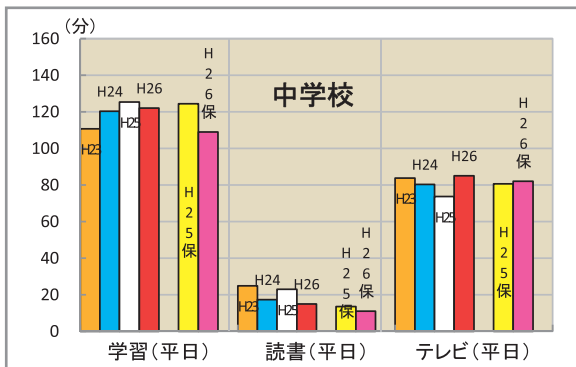

頑張りましょう！

(吉岡)

随時、小値賀の情報提供をお待ちしています。隊員を見かけた際はぜひ声をおかけください！

小中高一貫教育報告 94

生活アンケート集計結果

小値賀町の児童生徒の生活の様子について、今年度もアンケートを実施しました。各校種ごとに結果をお伝えします。いずれも平日のデータです。なお、小学校のデータは全学年保護者による回答を示します。また、小学校の緑のグラフは4～6年生の児童自身の回答の平均です。御協力いただいた保護者、児童生徒の皆さん、ありがとうございました。
(平成26年7月実施 対象：小学校4～6年と全学年保護者、中学校・高校生徒と保護者 338名からの回答)

小中高一貫教育事務局 調査資料部

【結果】

- 学習時間
少しずつ増加傾向(前年度より約10分増)。4年生以上の時間は、90分を超えている。
- 読書時間
昨年度より減少。今回のアンケートでは、学校での読書時間を計上していないための減少と考える。1～3年児童は平均14分で、4～6年は30分。
- テレビ視聴・ゲーム時間
徐々に減少傾向だが、3時間以上の児童が5%いる。また、ゲームでも2時間以上が4%いる。

【課題】

- 1～3年の家庭での読書習慣が定着するような工夫が必要である。
- 家庭で、テレビ視聴やゲーム時間に関するルールを作る。

【結果】

- 学習時間
増加傾向であったが今年は減少しており、学年を比較すると上級学年が少なくなっている。
- 読書時間
平日の読書時間が30分未満の生徒が86%と過去4年間で最も低い。
- テレビ視聴・ゲーム時間
減少傾向だったが今年は増加。ゲームは、生徒約27分、保護者約22分で5分ほどの違いが見られる。

【課題】

- テスト前だけでなく、日頃の学習習慣を身につけさせ、学年に相当した学習時間となるよう継続した指導を行う必要がある。
- 読書習慣の定着を図る。

【結果】

- 学習時間
今年度の平均151分は過去4年間で最高である。2時間以上3時間未満が45%であり1時間未満は皆無である。また、4時間以上は13%を占め、全て3年生である。
- 読書時間
全く読まない～30分未満が72%と大半を占める。
- テレビ視聴・ゲーム時間
テレビ視聴は今年度減少。見ない～1時間未満が50%を占めている。しかし、ゲームを平日2時間30分以上している生徒が8%近くいる。